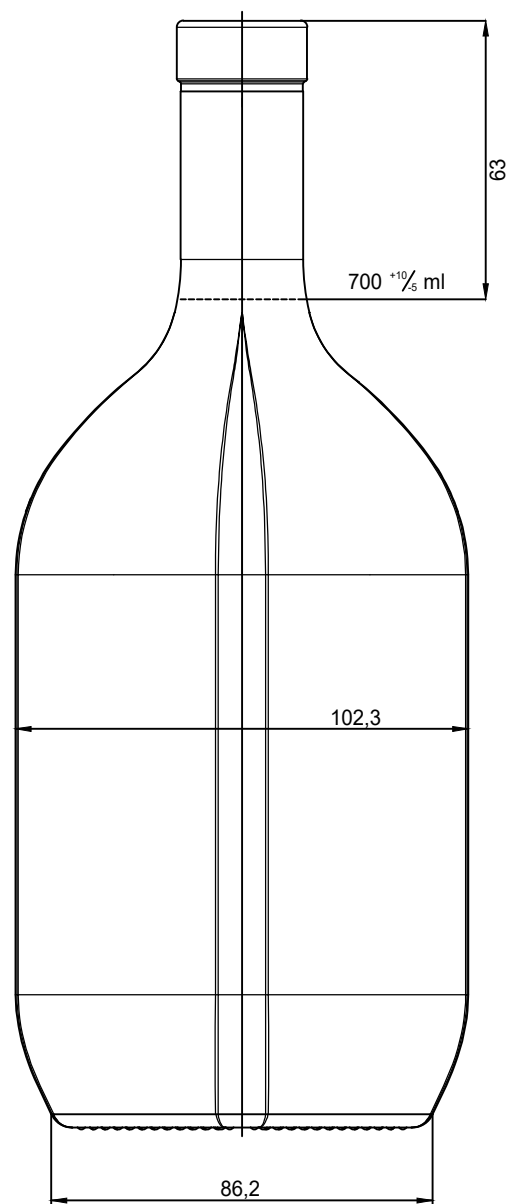

BRANDY 4-2 0.700

KMC
G L A S S

- 🍷 Brandy 4-2 0.700
- 🍷 Weight - 780 g
- 🍷 Filling CAP - 700 ml
- 🍷 Color - Flint
- 🍷 Diameter - $82 \pm 1,5$

www.kmc.glass
sales@kmc.glass