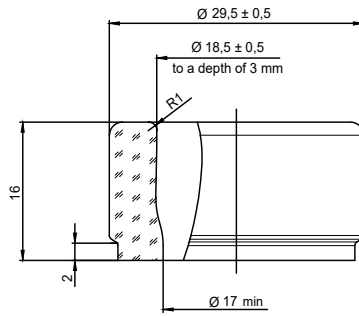

BRANDY 4-2 0.700

KMC
G L A S S

- 🍷 Brandy 4-2 0.700
- 🍷 Weight - 780 g
- 🍷 Filling CAP - 700 ml
- 🍷 Color - Flint
- 🍷 Diameter - $82 \pm 1,5$

www.kmc.glass
sales@kmc.glass