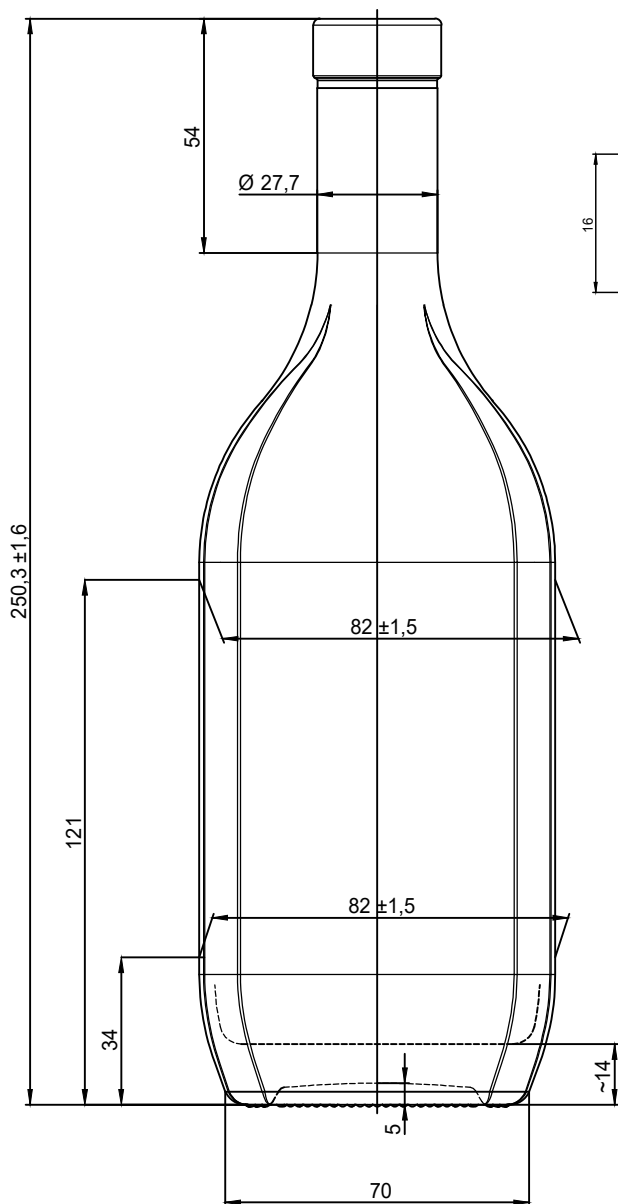

BRANDY 4-2 0.700

KMC
G L A S S

- 🍷 Brandy 4-2 0.700
- 🍷 Weight - 780 g
- 🍷 Filling CAP - 700 ml
- 🍷 Color - Flint
- 🍷 Diameter - $82 \pm 1,5$

www.kmc.glass
sales@kmc.glass